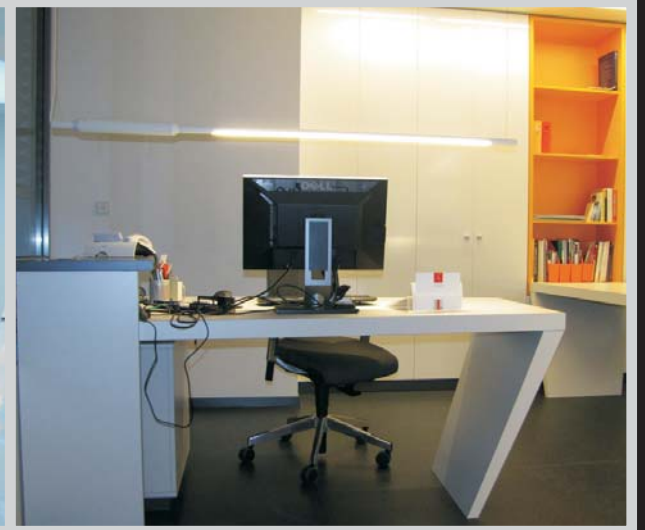

# EMUNIO

**EPILOG**  
*izdelava pisarniškega pohištva*

*Izdelava pohištva od leta 1922*

Medveščkova ulica 6  
1000 Ljubljana  
Slovenija  
Tel.: +3861512905  
email: [emunio@emunio.si](mailto:emunio@emunio.si)  
web: [www.emunio.si](http://www.emunio.si)